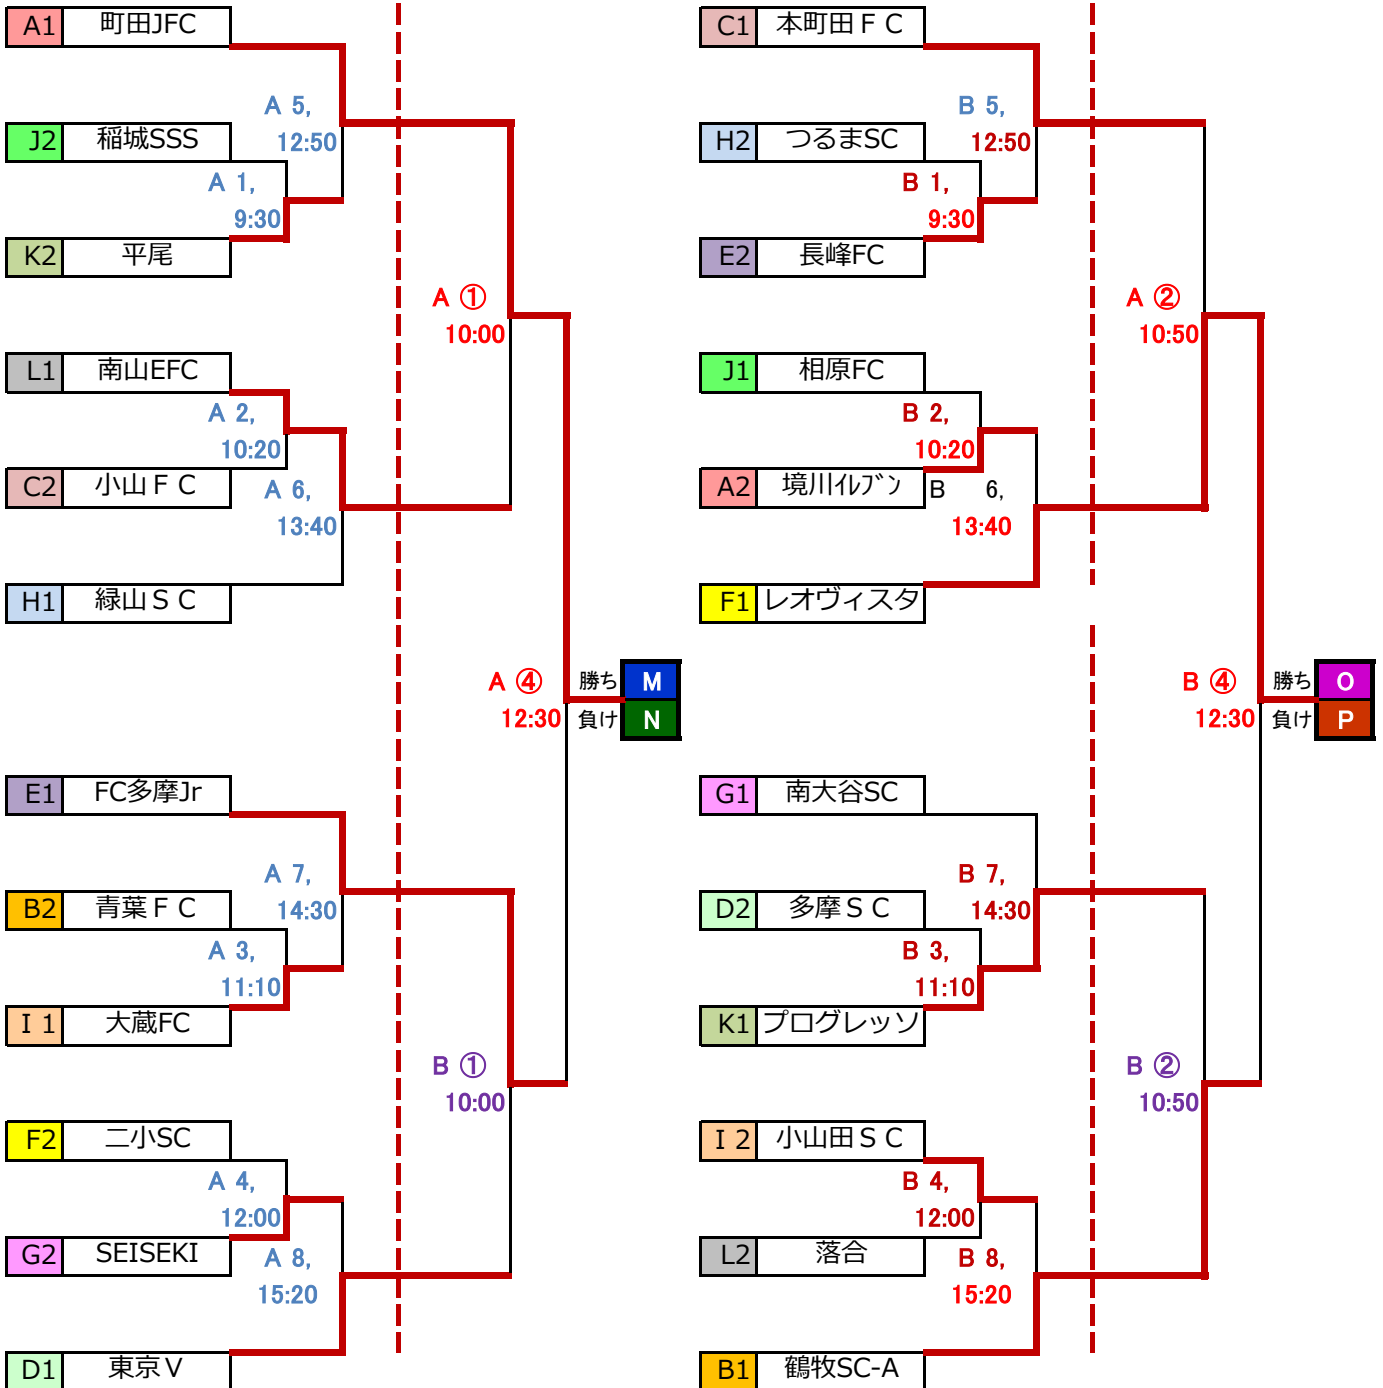

# JA東京カップ 第29回 東京都5年生サッカー 11ブロック大会

## 決勝トーナメント

9/2 南多摩Gr A面

9/3 稲城長峰VF A面

9/2 南多摩Gr B面

9/3 稲城長峰VF B面

3位まで中央大会進出