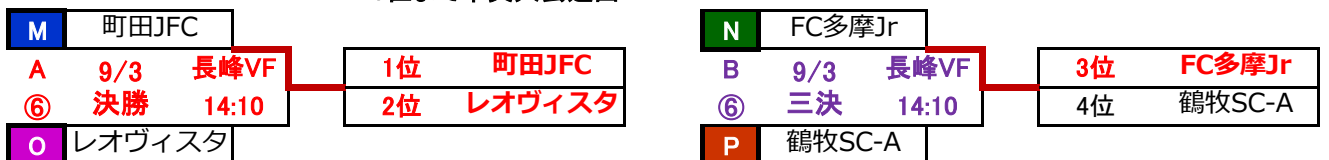

## 決勝トーナメント

9/2 南多摩Gr A面

9/3 稲城長峰VF A面

9/2 南多摩Gr B面

9/3 稲城長峰VF B面

3位まで中央大会進出