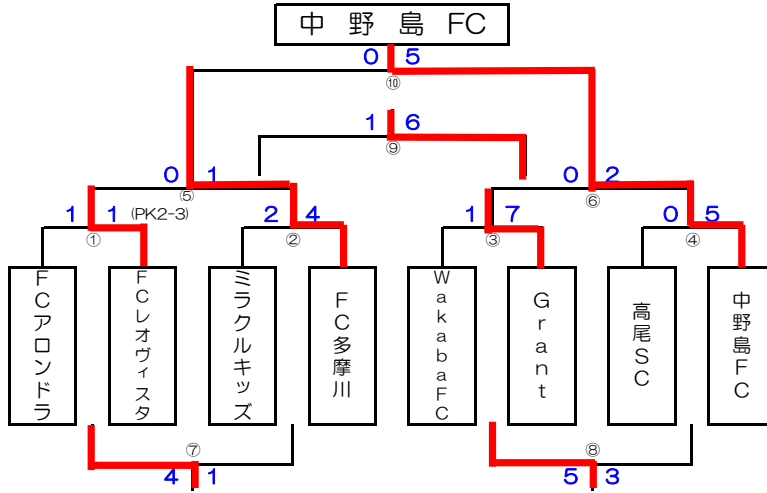

◎11月25日(土)・第2日目 決勝・順位トーナメント日程表

○1位パート 決勝トーナメント
南豊ヶ丘フィールドAコート
(試合時間：15分ハーフ)