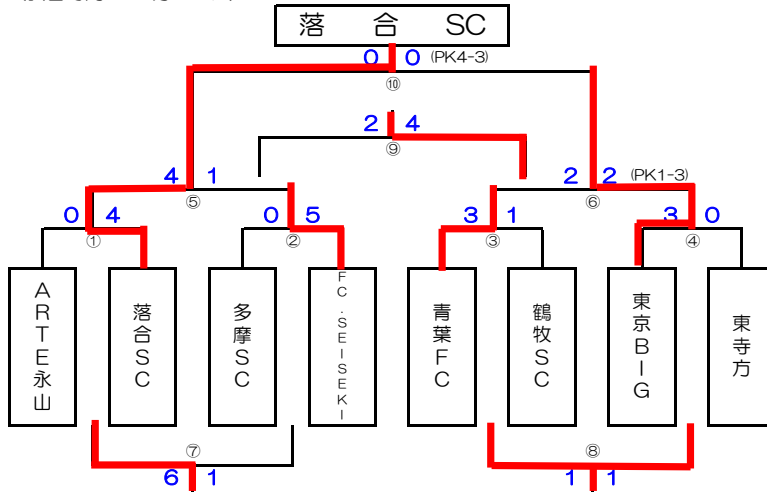

◎11月25日(土)・第2日目 決勝・順位トーナメント日程表

○1位パート 決勝トーナメント  
南豊ヶ丘フィールドAコート  
(試合時間：15分ハーフ)

優勝	中野島FC
準優勝	FC多摩川 Jr
3位	Grant FC
敢闘賞	FCレオヴィスタ町田

	キックオフ	審判
①	9:30	多摩市審判部
②	10:10	多摩市審判部
③	10:50	多摩市審判部
④	11:30	多摩市審判部
⑤	12:10	多摩市審判部
⑥	12:50	多摩市審判部
⑦	13:30	多摩市審判部
⑧	14:10	多摩市審判部
⑨	14:50	多摩市審判部
⑩	15:30	多摩市審判部

閉会式 16:20~

○2位トーナメント  
南豊ヶ丘フィールドBコート  
(試合時間：15分ハーフ)

1位	落合SC
2位	東京BIGスポーツJrFC
3位	青葉FC

	キックオフ	審判
①	9:30	②の両チーム
②	10:10	①の両チーム
③	10:50	④の両チーム
④	11:30	③の両チーム
⑤	12:10	⑦の両チーム
⑥	12:50	⑧の両チーム
⑦	13:30	⑤の両チーム
⑧	14:10	⑥の両チーム
⑨	14:50	多摩市審判部
⑩	15:30	多摩市審判部