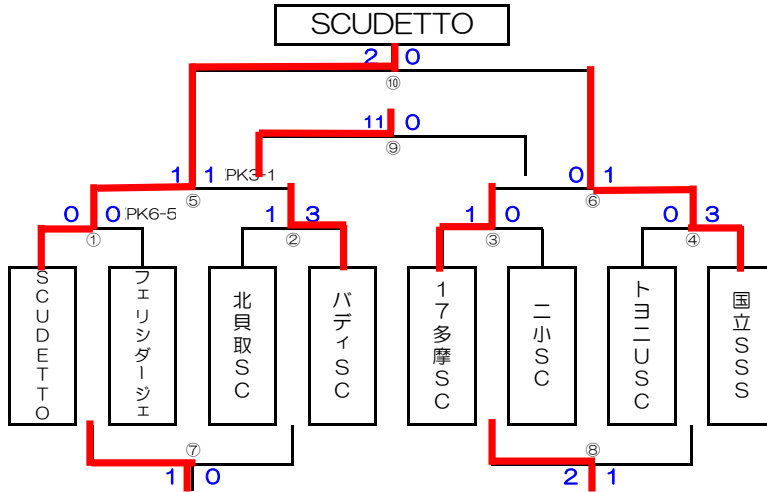

1位	落合SC
2位	東京BIGスポーツJrFC
3位	青葉FC

	キックオフ	審判
①	9:30	②の両チーム
②	10:10	①の両チーム
③	10:50	④の両チーム
④	11:30	③の両チーム
⑤	12:10	⑦の両チーム
⑥	12:50	⑧の両チーム
⑦	13:30	⑤の両チーム
⑧	14:10	⑥の両チーム
⑨	14:50	多摩市審判部
⑩	15:30	多摩市審判部

閉会式 16:20~

○3位トーナメント
西落合小学校
(試合時間：15分ハーフ)